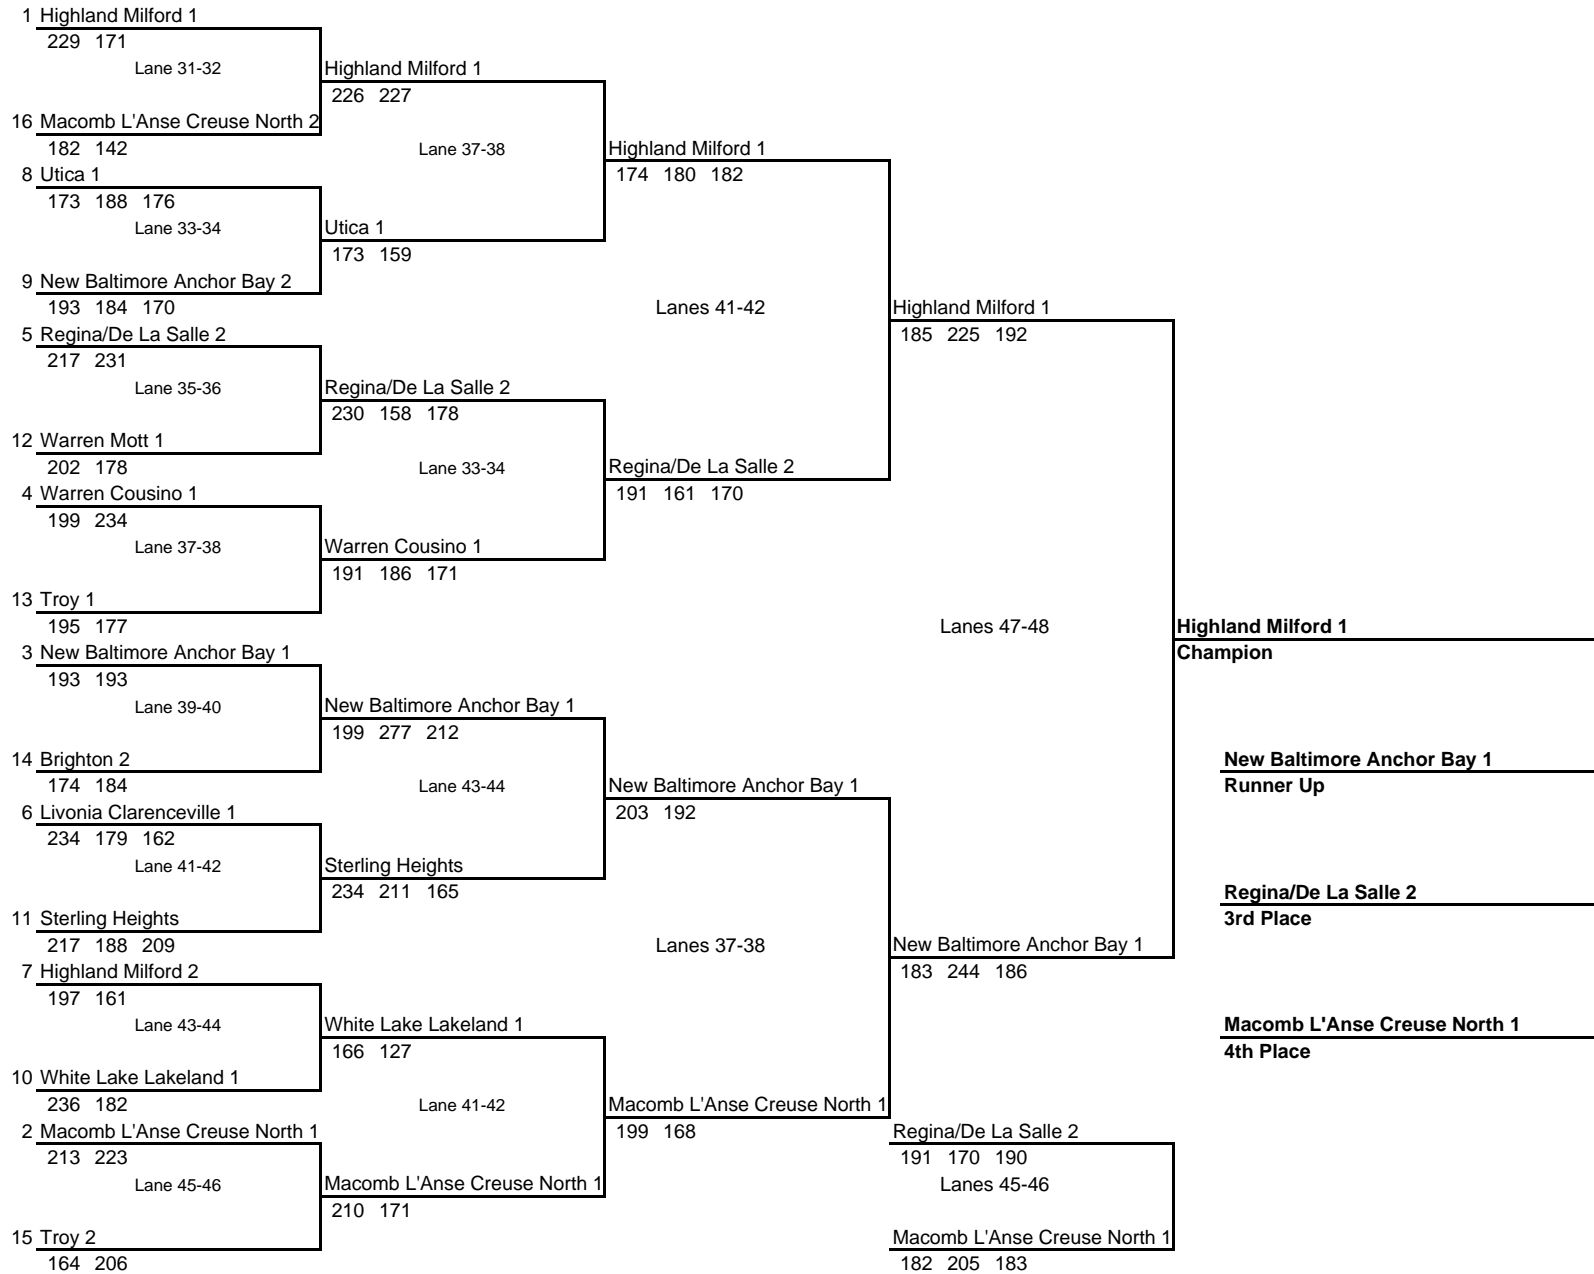

**Bowl Swami's
Heart Breaker Baker Qualifier**

Varsity Qualifying

Pos.	TEAM Varsity	1	2	3	4	5	6	7	8	9	10	11	12	TOTAL
1	Highland Milford 1	198	211	227	192	245	212	220	195	193	166	234	240	2533
2	Macomb L'Anse Creuse North 1	253	184	231	195	157	221	200	193	213	145	222	212	2426
3	New Baltimore Anchor Bay 1	194	196	177	190	201	184	181	159	200	224	199	208	2313
4	Warren Cousino 1	175	171	184	246	165	212	183	217	158	170	225	173	2279
5	Regina/De La Salle 2	213	173	168	225	190	169	195	182	178	182	234	168	2277
6	Livonia Clarenceville 1	146	221	205	149	185	193	212	181	159	188	184	236	2259
7	Highland Milford 2	184	211	200	173	194	176	170	160	171	165	182	258	2244
8	Utica 1	158	212	137	215	172	164	145	177	210	182	205	213	2190
9	New Baltimore Anchor Bay 2	183	161	254	154	171	162	188	204	139	193	211	153	2173
10	White Lake Lakeland 1	203	174	225	196	145	118	204	175	167	197	203	164	2171
11	Sterling Heights	166	194	175	167	131	168	206	193	156	211	199	183	2149
12	Warren Mott 1	142	199	215	193	145	197	204	170	184	149	158	176	2132
13	Troy 1	170	222	158	145	168	190	194	159	163	161	206	170	2106
14	Brighton 2	174	164	200	156	205	142	181	172	146	178	206	181	2105
15	Troy 2	169	172	167	184	136	141	157	211	156	199	257	146	2095
16	Macomb L'Anse Creuse North 2	169	180	168	170	148	159	201	173	192	179	147	190	2076
17	White Lake Lakeland 3	158	160	201	165	180	186	134	152	164	190	200	182	2072
18	Warren Mott 2	187	155	156	157	199	202	168	160	202	144	151	168	2049
19	Regina/De La Salle 1	137	140	186	154	148	179	227	171	144	156	158	246	2046
20	Berkley 1	136	203	145	125	206	179	171	199	205	164	150	160	2043
21	Macomb L'Anse Creuse North 3	164	180	161	178	157	175	186	143	183	202	143	155	2027
	Hartland 1	158	164	192	144	192	157	166	183	177	156	157	173	2019
23	Hartland 2	146	156	149	165	146	197	178	177	206	148	215	134	2017
24	Eastpointe East Detroit 3	153	175	125	180	157	181	166	160	160	190	190	163	2000
25	Utica 2	155	142	168	167	196	173	170	133	162	160	209	162	1997
28	White Lake Lakeland 2	118	147	132	183	145	190	135	170	202	202	190	181	1995
29	Eastpointe East Detroit 1	177	132	169	167	197	173	162	155	137	177	165	153	1964
30	Eastpointe East Detroit 2	120	168	143	163	160	249	164	150	151	157	162	175	1962
31	Marysville 1	167	144	204	154	158	146	142	171	189	167	153	161	1956
32	Brighton 3	172	189	125	177	186	165	135	133	163	169	191	141	1946
26	Brighton 1	172	154	139	201	137	161	168	147	150	172	161	181	1943
27	Macomb L'Anse Creuse North 4	158	153	117	143	137	149	178	181	179	142	190	179	1906
33	Hartland 3	144	143	155	152	191	194	127	140	138	171	162	173	1890
34	Livonia Clarenceville 2	127	126	152	132	209	157	181	156	163	161	159	162	1885
35	Berkley 2	158	176	202	210	141	124	146	145	156	138	144	135	1875
36	Warren Woods Tower	224	183	127	133	133	160	144	140	141	202	145	141	1873
37	St. Clair Shores South Lake 2	178	136	116	181	172	123	150	129	175	166	192	148	1866
38	Regina/De La Salle 3	152	151	127	152	172	183	172	125	154	145	166	152	1851
39	St. Clair Shores South Lake 1	183	137	154	136	174	126	172	168	148	171	138	106	1813
40	Regina/De La Salle 4	172	153	144	168	122	184	138	176	109	115	155	175	1811
41	Warren Cousino 2	150	161	153	125	165	168	119	155	176	151	130	135	1788
42	Marysville 2	138	129	139	191	122	127	115	134	130	155	135	144	1659

Heart Breaker Baker Match Play

Sterling Lanes
Sterling Heights, MI
January 28, 2007