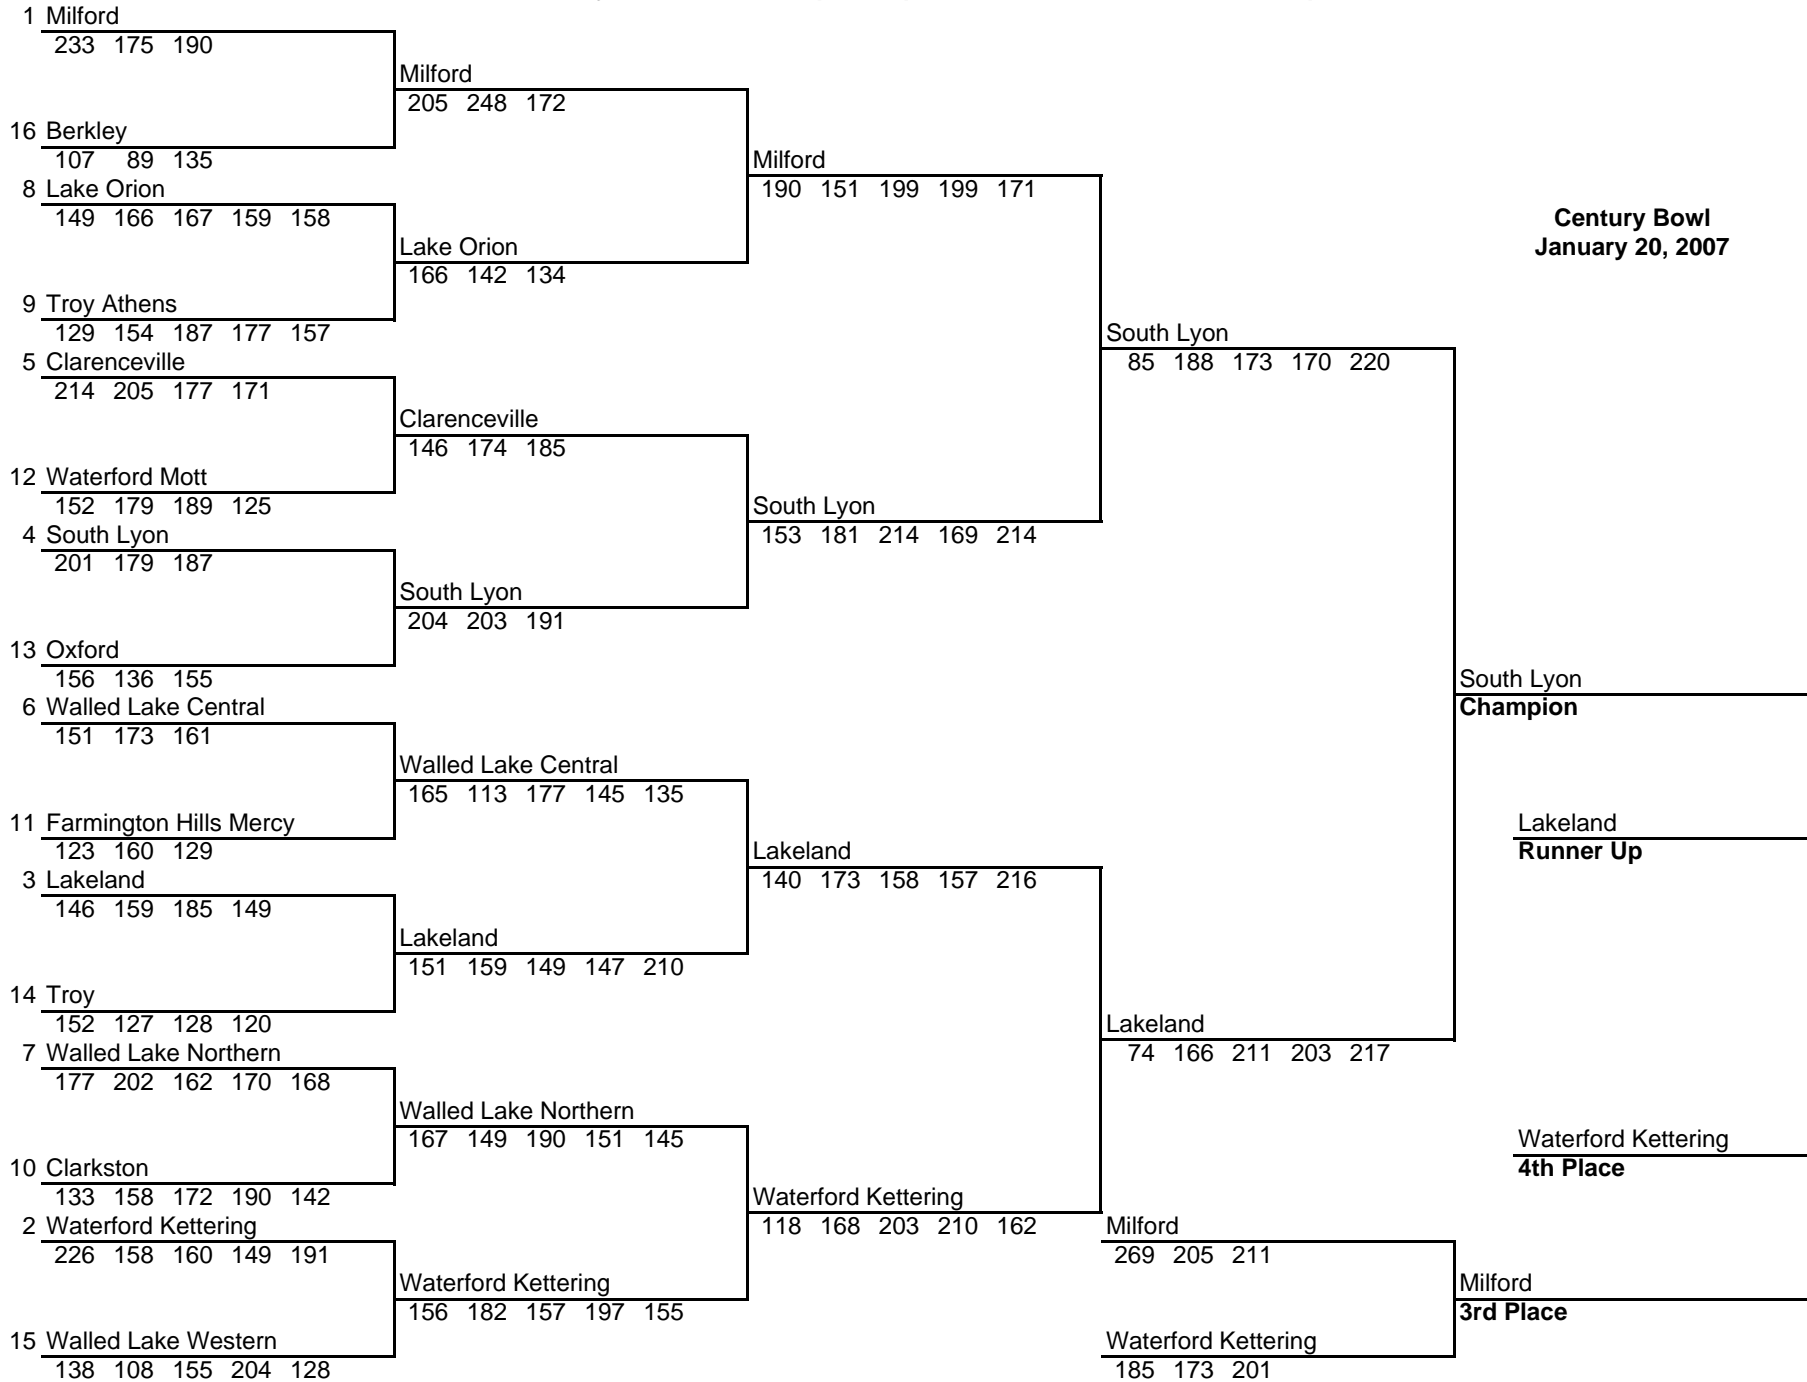

Oakland County Girls Team Qualifiers

Place	ID	School	Game 1	Game 2	Game 3	Baker 1	Baker 2	Baker 3	Baker 4	Totals
1	S08	Milford	818	970	949	231	216	175	140	3499
2	S17	Waterford Kettering	895	834	839	215	204	190	192	3369
3	S07	Lakeland	828	854	814	232	170	233	193	3324
4	S12	South Lyon	850	815	993	181	146	138	191	3314
5	S02	Clarenceville	903	815	879	152	177	147	163	3236
6	S14	Walled Lake Central	746	934	814	152	173	181	203	3203
7	S15	Walled Lake Northern	836	814	793	194	171	172	214	3194
8	S19	Lake Orion	819	785	858	189	185	162	107	3105
9	S21	Troy Athens	767	812	747	197	132	187	128	2970
10	S03	Clarkston	680	708	842	161	179	128	179	2877
11	S20	Farmington Hills Mercy	757	738	721	131	191	169	156	2863
12	S18	Waterford Mott	652	725	769	123	194	153	162	2778
13	S22	Oxford	669	746	763	124	137	94	146	2679
14	S13	Troy	709	729	635	159	127	171	124	2654
15	S16	Walled Lake Western	731	657	716	99	138	157	133	2631
16	S01	Berkley	666	672	682	124	133	163	142	2582
17	S23	Bishop Foley	656	656	712	143	124	133	122	2546
18	S06	Farmington/Harrison	634	709	708	119	116	103	131	2520
19	S04	Detroit Country Day	643	639	667	136	142	133	152	2512
20	S10	Novi	633	602	631	131	136	173	146	2452
21	S05	Hazel Park	643	569	656	113	100	126	142	2349
22	S09	North Farmington	638	676	533	107	95	104	107	2260

Oakland County Girls Team Championship - Head to Head Baker Match Competition Scores