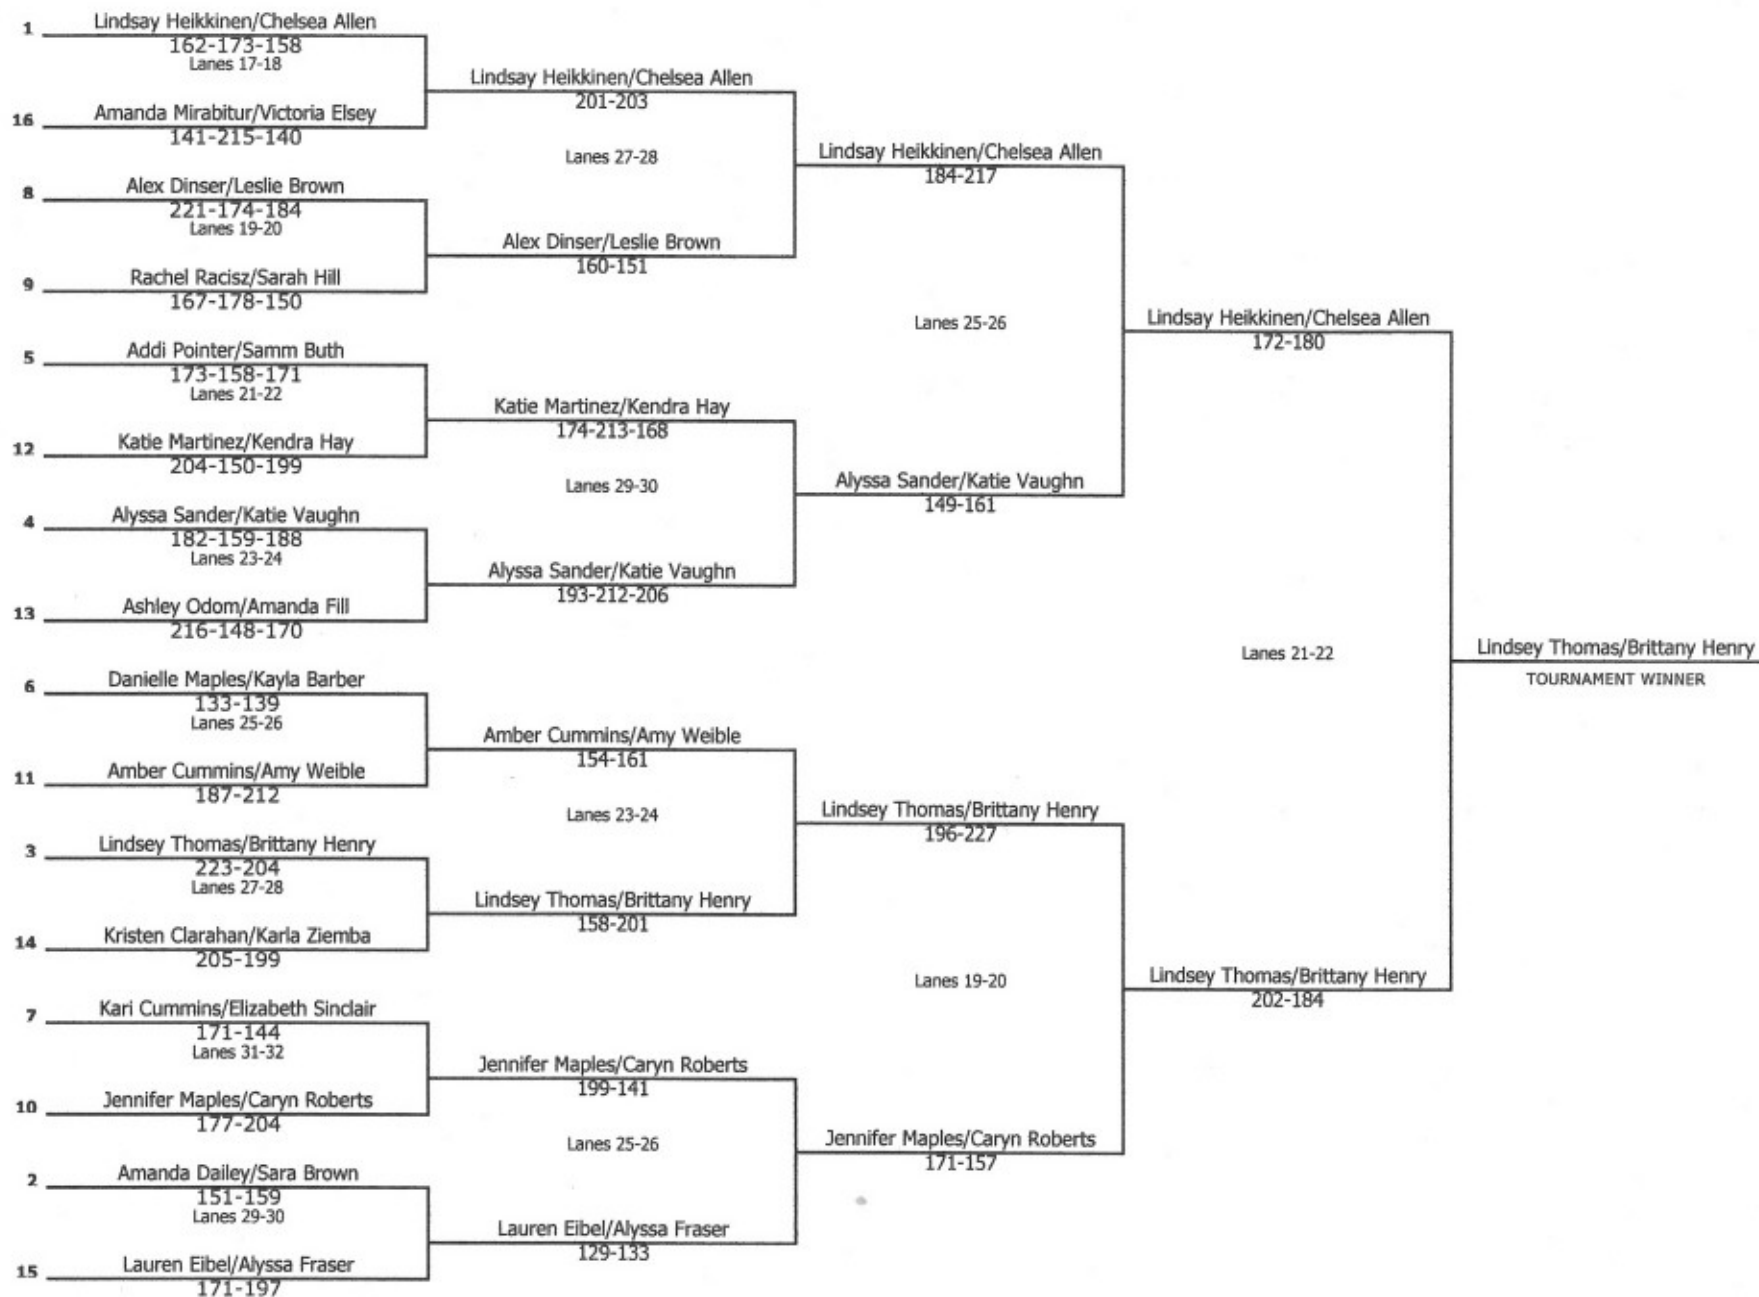

GIRLS STANDINGS, TEAM

Rank	School	Team	Game1	Game2	Game3	Baker 1	Baker 2	Total
1	South Lyon	Lindsay Heikkinen/Chelsea Allen	404	391	348	237	249	1629
2	Clarenceville	Amanda Dailey/Sara Brown	419	381	425	169	214	1608
3	South Lyon	Lindsey Thomas/Brittany Henry	424	355	380	176	236	1571
4	Flatrock	Alyssa Sander/Katie Vaughn	395	459	353	166	174	1547
5	Lakeland HS	Addi Pointer/Samm Buth	412	416	395	161	144	1528
6	Clarenceville	Danielle Maples/Kayla Barber	314	369	375	193	255	1506
7	Clarenceville	Kari Cummins/Elizabeth Sinclair	376	400	352	200	171	1499
8	Novi	Alex Dinser/Leslie Brown	350	405	358	190	163	1466
9	Flatrock	Rachel Racisz/Sarah Hill	377	321	388	170	190	1446
10	North Farmington	Jennifer Maples/Caryn Roberts	362	372	326	204	174	1438
11	Clarenceville	Amber Cummins/Amy Weible	319	408	375	159	161	1422
12	Novi	Katie Martinez/Kendra Hay	355	337	335	188	189	1404
13	Wayne Memorial	Ashley Odom/Amanda Fill	311	416	351	160	157	1395
14	Farmington/Harrison	Kristen Clarahan/Karla Ziemba	289	380	326	208	171	1374
15	Novi	Lauren Eibel/Alyssa Fraser	320	352	354	137	181	1344
16	John Glenn	Amanda Mirabitor/Victoria Elsey	312	333	370	169	159	1343
17	Northville	Shelby Curlew/Marie Samson	292	293	401	161	190	1337
18	South Lyon	Sara Bemiss/Katherine Kehoe	282	337	342	183	171	1315
19	Lakeland HS	Amanda Wiska/Olivia Weak	341	366	307	149	148	1311
20	Farmington/Harrison	Taebetha Chapman/Allison Bosink	316	356	326	134	159	1291
21	Northville	Angie Ramsey/Sarah Marilley	368	272	293	168	188	1289
22	Lakeland HS	Darcie Delaney/Candice Wegman	366	260	349	125	127	1227
23	Wayne Memorial	Sara Clevenger/Rebecca Miller	344	275	320	138	141	1218
24	John Glenn	Amber Krzyzankiak/Alysson Kassob	267	311	345	147	136	1206
25	John Glenn	Derika Hinkle/Katy Harris	257	284	301	130	171	1143
26	Novi	Elissa Raeon/Hayley Moore	254	278	278	150	177	1137
27	John Glenn	Christina Peters/KaSheena Martin	286	220	293	136	122	1057
28	Wayne Memorial	Megan Neely/Samantha Baucom	246	263	282	113	114	1018
29	Northville	Shelby Foerg/Emily Reichard	258	208	255	117	102	940
30	Wayne Memorial	Destiny Miller/Myesha Mott	205	223	277	115	100	920
31	Wayne Memorial	Laura Moody/Alisa McGeorge	212	239	215	125	107	898

1st ANNUAL CLARENCEVILLE HIGH SCHOOL OPEN DOUBLES TOURNAMENT GIRLS DIVISION