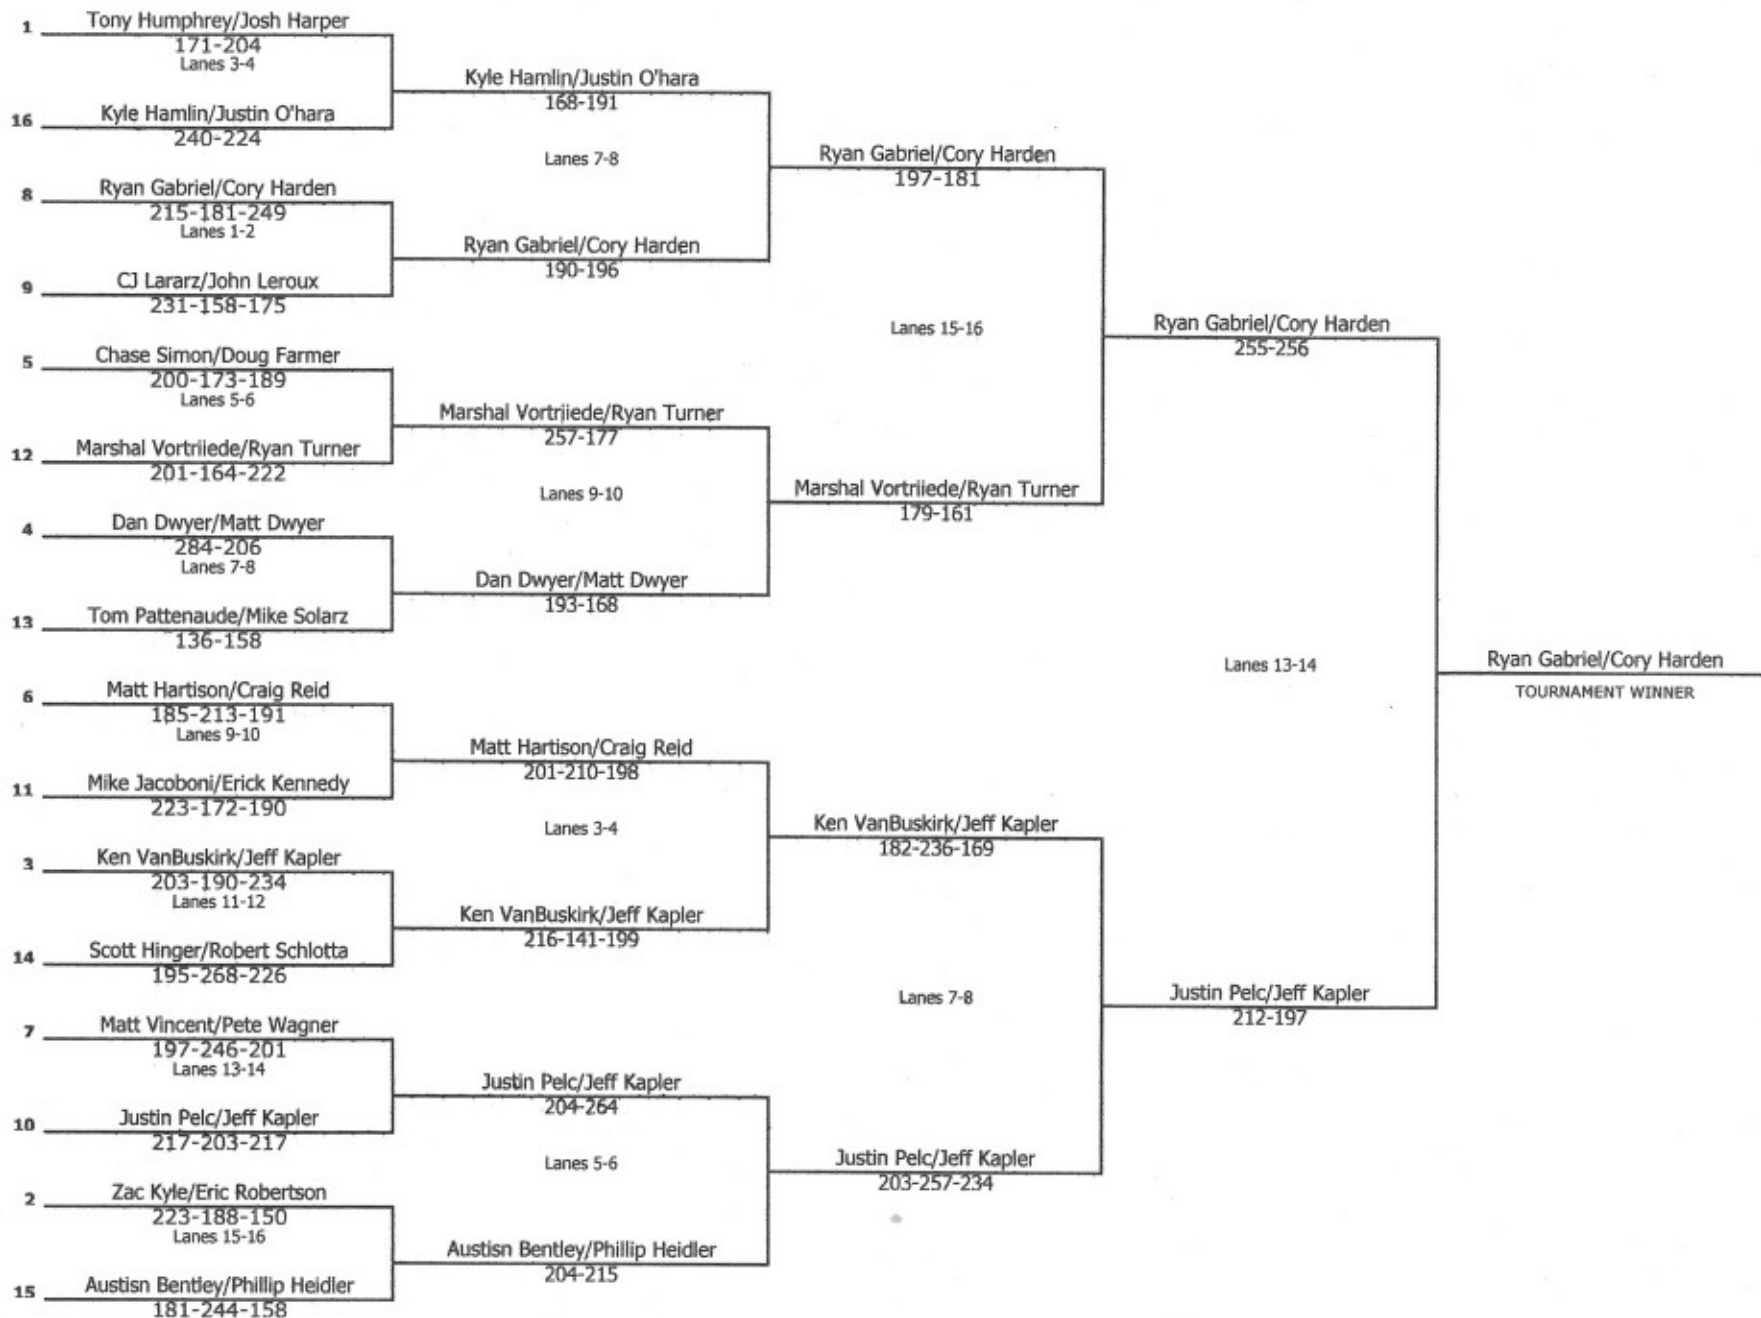

BOYS STANDINGS, TEAM

Rank	School	Team	Game1	Game2	Game3	Baker 1	Baker 2	Total
1	South Lyon	Tony Humphrey/Josh Harper	482	543	464	211	177	1877
2	Wayne Memorial	Zac Kyle/Eric Robertson	458	492	433	219	246	1848
3	South Lyon	Ken VanBuskirk/Jeff Kapler	468	490	432	233	212	1835
4	Northville	Dan Dwyer/Matt Dwyer	433	440	438	226	257	1794
5	Lakeland HS	Chase Simon/Doug Farmer	383	483	471	197	202	1736
6	Lakeland HS	Matt Hartison/Craig Reid	390	477	399	248	212	1726
7	Berkley	Matt Vincent/Pete Wagner	418	401	451	249	193	1712
8	Wayne Memorial	Ryan Gabriel/Cory Harden	461	427	394	217	192	1691
9	Flatrock	CJ Lararz/John Leroux	457	487	354	192	188	1678
10	Lakeland HS	Justin Pelc/Jeff Klegon	481	404	396	203	191	1675
11	Northville	Mike Jacoboni/Erick Kennedy	458	414	384	210	202	1668
12	North Farmington	Marshal Vortriede/Ryan Turner	378	454	469	177	182	1660
13	Wayne Memorial	Tom Pattenaude/Mike Solarz	374	408	387	245	213	1627
14	Farmington/Harrison	Scott Hinger/Robert Schlotta	418	424	421	201	155	1619
15	Clarenceville	Austin Bentley/Phillip Heidler	491	388	363	194	179	1615
16	John Glenn	Kyle Hamlin/Justin O'hara	463	407	407	191	141	1609
17	Flatrock	Frank Wrobel/Robert Wrobel	421	364	409	193	219	1606
18	Wayne Memorial	Nate Mosely/Aaron Langston	353	364	449	206	225	1597
19	Farmington/Harrison	Brandon Bingham/John Clarahan	367	414	426	212	173	1592
20	Clarenceville	Jason Bertera/Chris Diaz	320	441	449	223	152	1585
20	Novi	James Wilson/Bryan Bivins	425	370	382	211	197	1585
22	Northville	Ian Lovdahl/Chad Kelterborn	414	414	353	192	211	1584
23	Farmington/Harrison	Tyler Vance/Erik Grinbergs	374	389	415	206	164	1548
24	Farmington/Harrison	Alan Singer/Alex Singer	332	394	396	220	201	1543
25	South Lyon	Josh Rutkowski/Charles Harrison	377	384	378	215	184	1538
26	North Farmington	Steve Lapiere/Sean Miller	360	425	329	199	222	1535
27	Wayne Memorial	Mike Davis/Josh Vojtkofsky	376	362	381	180	211	1510
28	Novi	Ben Van Zoest/Curt Lawrence	361	404	375	165	194	1499
29	John Glenn	Phil Peters/R. Herzig	425	320	399	183	166	1493
30	Wayne Memorial	Austin Hassen/Stefan Harrison	327	374	400	182	199	1482
31	Clarenceville	Garet Hintzman/Cody Kissandi	361	379	374	201	156	1471
32	Clarenceville	Nick Shiller/Christian Grates	387	413	342	136	191	1469
33	Berkley	Xavier Lindsey/Matt McClue	363	342	398	181	174	1458
34	North Farmington	Justin Lapidés/Ben Novak	337	373	359	176	207	1452
35	Novi	Sean MacDonald/Evan Giampa	375	353	345	205	164	1442
36	Wayne Memorial	Mike Wilson/Kellen Collison	330	353	402	175	162	1422
37	Novi	Brandon Gillespie/Brandon Ross	360	384	365	147	140	1396
38	John Glenn	Gordie German/Josh Duprie	405	336	346	139	166	1392
39	Clarenceville	Sean Diaz/Joe Haapala	285	389	330	181	170	1355
40	John Glenn	Jon Burlett/Derrick Ammons	320	319	322	177	190	1328
41	Northville	Joseph Clifton/Brett Earle	347	350	293	155	147	1292
42	Adrian Madison	Drew Myers/Kodi White	289	287	354	174	169	1273
43	Clarenceville	Jake Mariani/Corey Coughlin	299	319	334	153	138	1243
44	Northville	Chris Peters/Joey Dewolf	295	245	235	149	190	1114

1st ANNUAL CLARENCEVILLE HIGH SCHOOL OPEN DOUBLES TOURNAMENT BOYS DIVISION