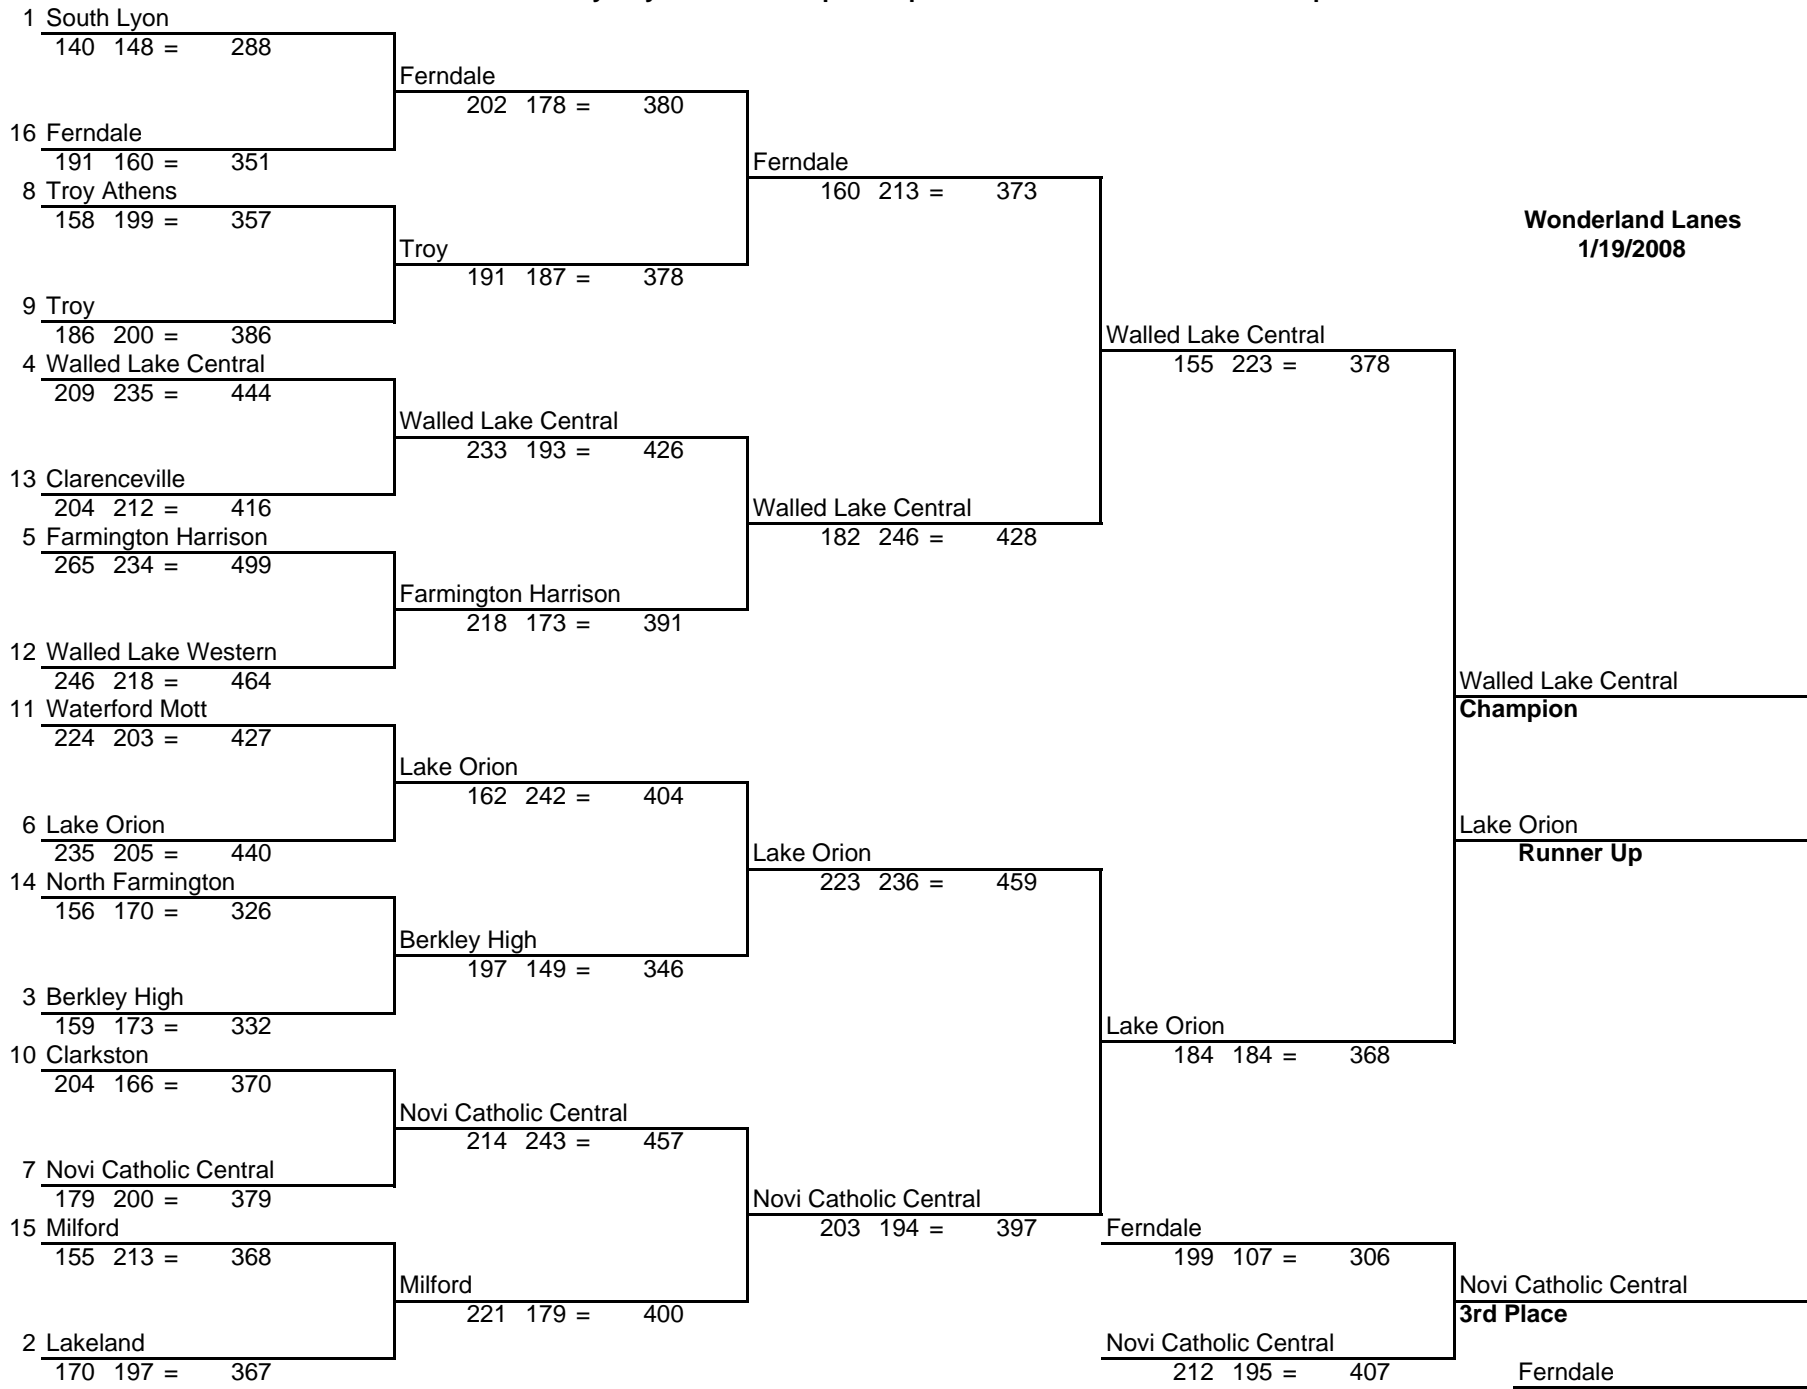

Oakland County Boy's Team Championship - Head to Head Baker Match Competition Scores

Oakland County Boys Individuals

Place	ID	Bowler	School	Game 1	Game 2	Game 3	Totals
1	55	Peter Wagner	Berkley High	256	258	223	737
2	234	Josh Harper	South Lyon	279	237	216	732
3	191	Chase Siburt	Lakeland	212	255	258	725
4	3	Tommy Langan	Novi Catholic Central	217	247	231	695
5	101	Brandon Bingham	Farmington Harrison	205	233	253	691
6	181	Chris Diaz	Clarenceville	234	210	242	686
7	5	Mike Erlingis	Novi Catholic Central	233	217	234	684
8	121	Bryan Bivins	Novi	267	178	233	678
9	72	Chris Latham	Troy Athens	256	207	213	676
10	194	Justin Pelc	Lakeland	236	202	236	674
11	153	Kyle Murphy	Ferndale	217	241	212	670
12	173	Travis Nesbitt	Clarkston	266	218	183	667
13	175	Brian Steele	Clarkston	202	279	186	667
14	13	Robert Bondon	Lake Orion	264	194	202	660
15	63	Eric Christensen	Walled Lake Central	199	235	226	660
16	52	James Thornton	Berkley High	186	274	200	660
17	165	Tommy Coyle	Milford	258	207	180	645
18	78	Tyree Strong	Troy Athens	253	166	226	645
19	203	Josh Chaney	Troy	245	198	200	643
20	62	Michael Berg	Walled Lake Central	200	235	202	637
21	31	Ryan Doud	Walled Lake Western	218	206	209	633
22	147	James Roberts	Oxford	164	233	236	633
23	245	Thomas Rex	Royal Oak	189	220	222	631
24	15	Blake Stephen	Lake Orion	184	220	225	629
25	113	Steve LaPierre	North Farmington	216	198	210	624
26	231	Ken VanBuskirk	South Lyon	195	202	226	623
27	33	Ben Rohde	Walled Lake Western	236	182	202	620
28	235	Jeff Kapler	South Lyon	227	224	169	620
29	192	Craig Reid	Lakeland	207	203	205	615
30	102	Rob Schlotta	Farmington Harrison	203	170	241	614
31	24	Stuart Leser	Waterford Mott	218	190	205	613
32	12	Eric Ramaekers	Lake Orion	218	184	209	611
33	233	Fred Ringrose	South Lyon	204	189	217	610
34	142	Ben Griggs	Oxford	183	257	168	608
35	104	Scott Hinger	Farmington Harrison	218	176	212	606
36	53	Xavier Lindsey	Berkley High	212	171	222	605
37	236	Josh Rutkowski	South Lyon	196	214	195	605
38	151	Brian White	Ferndale	192	177	236	605
39	155	Jim Callahan	Ferndale	218	203	181	602
40	14	Jeff Suma	Lake Orion	189	176	237	602
41	163	Matt Aumann	Milford	162	205	234	601
42	186	Austin Bentley	Clarenceville	246	179	174	599
43	67	Jake Reid	Walled Lake Central	173	234	192	599
44	206	Matt Salgot	Troy	214	161	223	598
45	202	Mark D'Angelo	Troy	205	160	231	596
46	17	John Frye	Lake Orion	179	256	160	595
47	107	Tyler Vance	Farmington Harrison	193	231	170	594
48	94	Robbi McGuire	Walled Lake Northern	198	209	186	593
49	176	Jake Smith	Clarkston	197	217	178	592
50	164	Trey Brown	Milford	201	172	217	590
51	114	Ryan Turner	North Farmington	191	192	204	587
52	92	Eric Fetzner	Walled Lake Northern	190	205	192	587
53	250	Peter Devera	Royal Oak	172	200	213	585