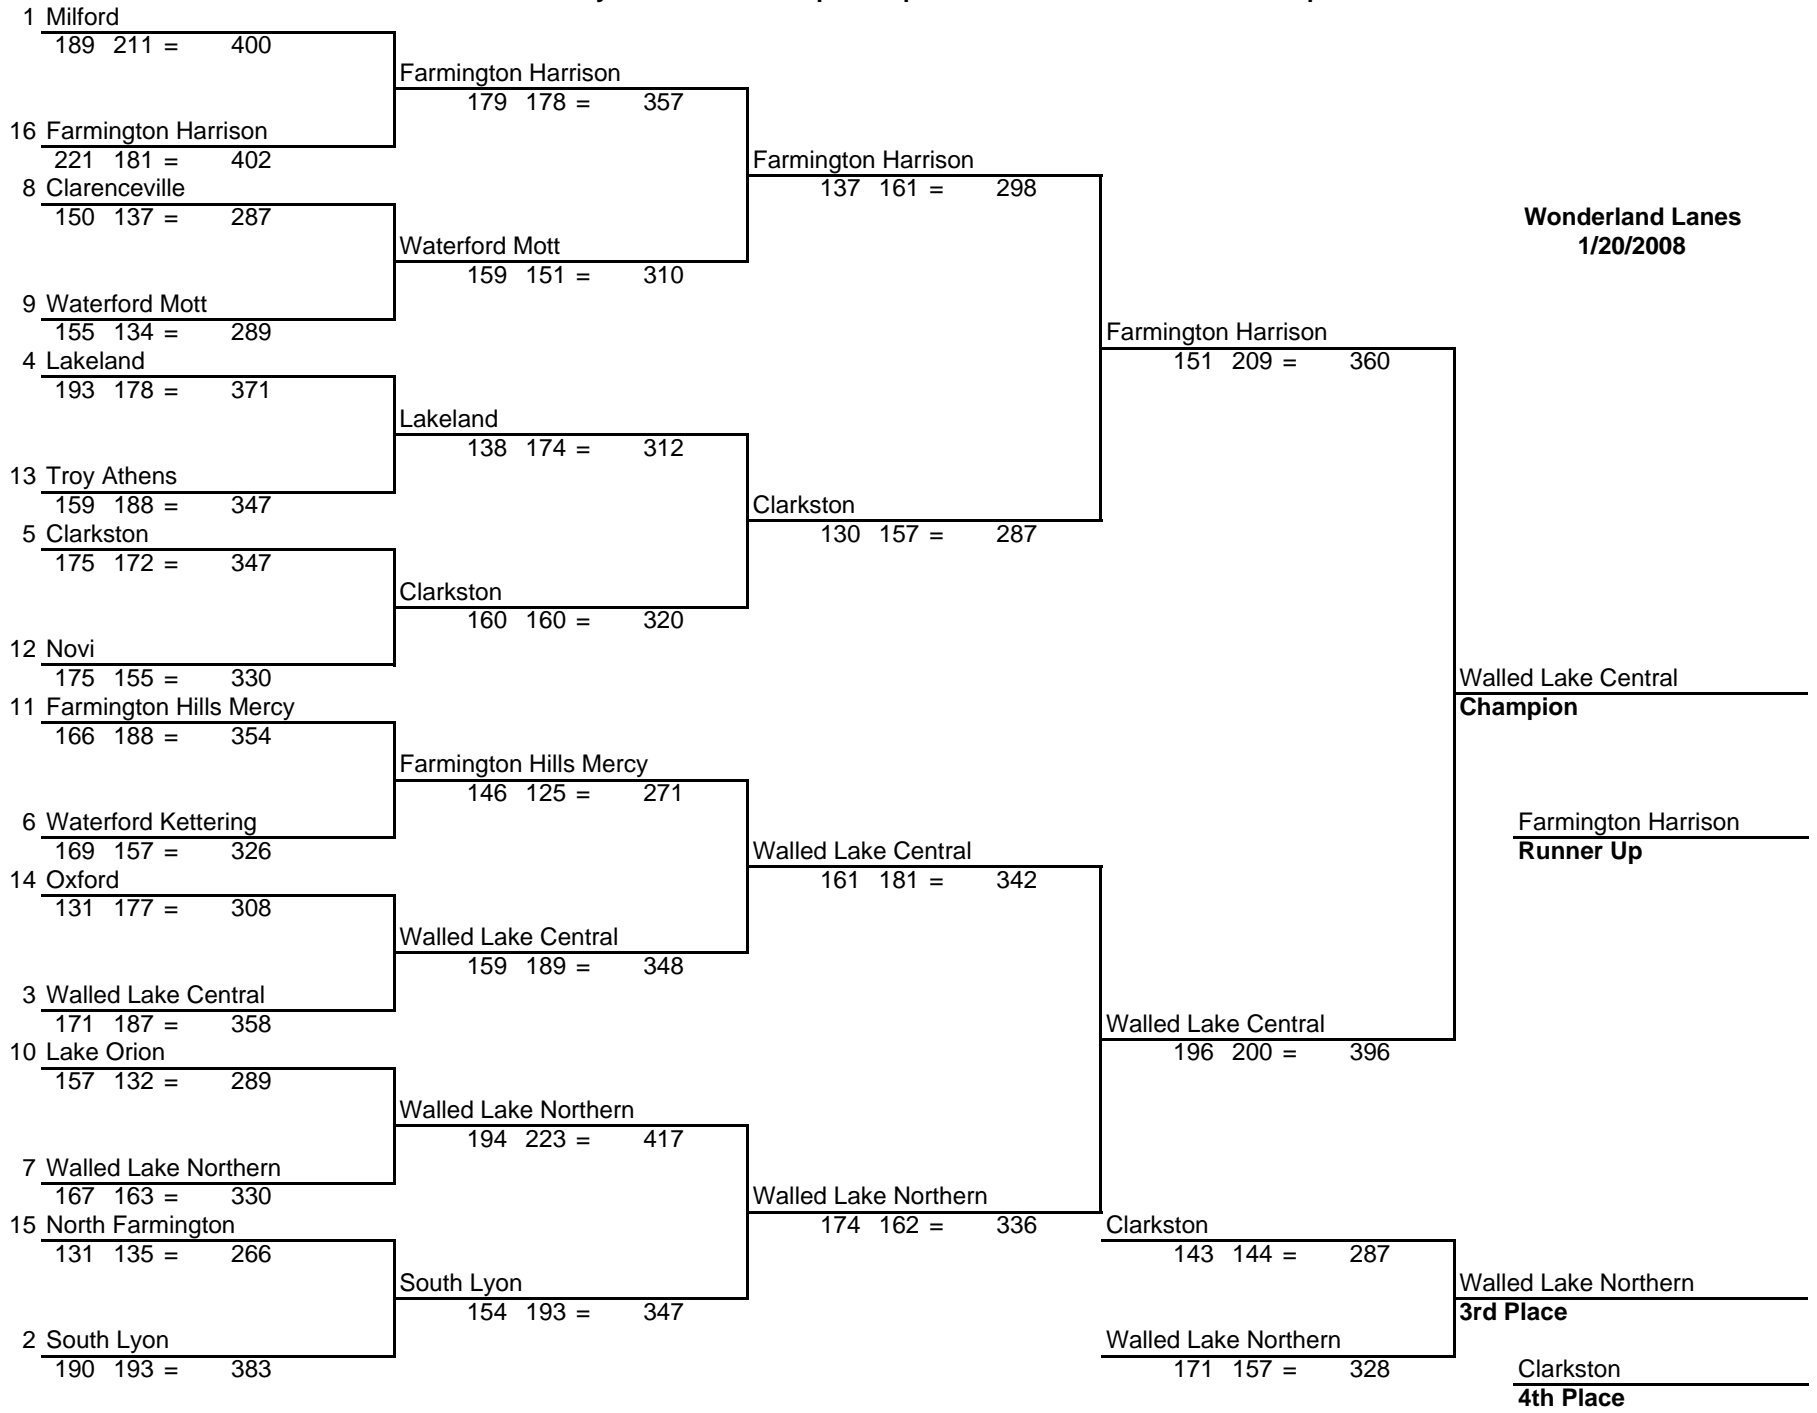

Oakland County Girls Team Championship - Head to Head Baker Match Competition Scores

Oakland County Girls Individuals

Place	ID	Bowler	School	Game 1	Game 2	Game 3	Totals
	1	Tori Brown	Milford	257	233	245	735
	2	Caitlin Mein	Walled Lake Northern	247	212	211	670
	3	Jenna Law	Milford	208	278	183	669
	4	Addi Pointer	Lakeland	202	226	204	632
	5	Chelsea Allen	South Lyon	204	203	218	625
	6	Sarah Johnson	Walled Lake Central	181	236	206	623
	7	Kelly Anderson	Clarkston	209	213	191	613
	8	Kristy Kaer	Waterford Mott	234	190	180	604
	9	Chelsea Castle	Walled Lake Central	212	236	139	587
	10	Andrea Miller	Lake Orion	223	200	163	586
	11	Jennifer Maples	North Farmington	191	202	191	584
	12	Brianna Stieler	Waterford Kettering	165	226	190	581
	13	Jamie Zarnick	Walled Lake Central	175	228	178	581
	14	Holly Broadwater	Waterford Kettering	162	204	213	579
	15	Lindsey Thomas	South Lyon	167	210	202	579
	16	Danielle Maples	Clarenceville	202	197	178	577
	17	Kayla Barber	Clarenceville	180	190	205	575
	18	Sarah Nagel	Waterford Kettering	192	186	196	574
	19	Amanda Wiska	Lakeland	231	164	178	573
	20	Jill Roberts	Clarkston	236	167	164	567
	21	Lyndsay Breckenridge	Clarkston	224	166	172	562
	22	Lindsay Heikkinen	South Lyon	152	198	211	561
	23	Paige Marshall	Farmington Hills Mercy	206	148	200	554
	24	Stephanie Hazel	Farmington Hills Mercy	175	187	187	549
	25	Alyssa Fraser	Novi	228	163	158	549
	26	Brittany Henry	South Lyon	186	184	172	542
	27	Beth Wolfe	Milford	186	192	158	536
	28	Ashlee High	Oxford	160	177	197	534
	29	Terra Derr	Walled Lake Northern	181	181	171	533
	30	Kristin Schultz	Waterford Mott	169	193	170	532
	31	Sarah Vandenhemel	Troy Athens	178	247	107	532
	32	Kaili Millbauer	Walled Lake Central	172	183	176	531
	33	Megan Cook	Detroit Country Day	193	193	145	531
	34	Kendra Hay	Novi	179	179	168	526
	35	Kelsey Kohut	Lake Orion	192	140	193	525
	36	Alyssa Bratton	Clarkston	185	186	148	519
	37	Brittany Mann	Hazel Park	161	159	192	512
	38	Sami Horsell	Farmington Hills Mercy	201	135	173	509
	39	Karinda Cummins	Clarenceville	166	174	168	508
	40	Olivia Weak	Lakeland	177	160	169	506
	41	Kellie Cheer	Walled Lake Northern	173	179	151	503
	42	Samm Buth	Lakeland	148	196	152	496
	43	Jill Bua	Bishop Foley	171	160	164	495
	44	Alex Dinser	Novi	169	143	182	494
	45	Kristen Clarahan	Farmington Harrison	150	203	140	493
	46	Sarah Decker	Oxford	172	181	136	489
	47	Jennifer Schaefer	Detroit Country Day	161	137	187	485
	48	Crystal Moenaert	Troy Athens	168	137	172	477
	49	Mandy Morton	Troy Athens	141	183	150	474
	50	Kayla Land	Waterford Mott	155	170	145	470
	51	Dana Kuntzler	Troy Athens	160	155	153	468
	52	Katie Martinez	Novi	172	157	138	467
	53	Eryn Hong	North Farmington	144	156	157	457