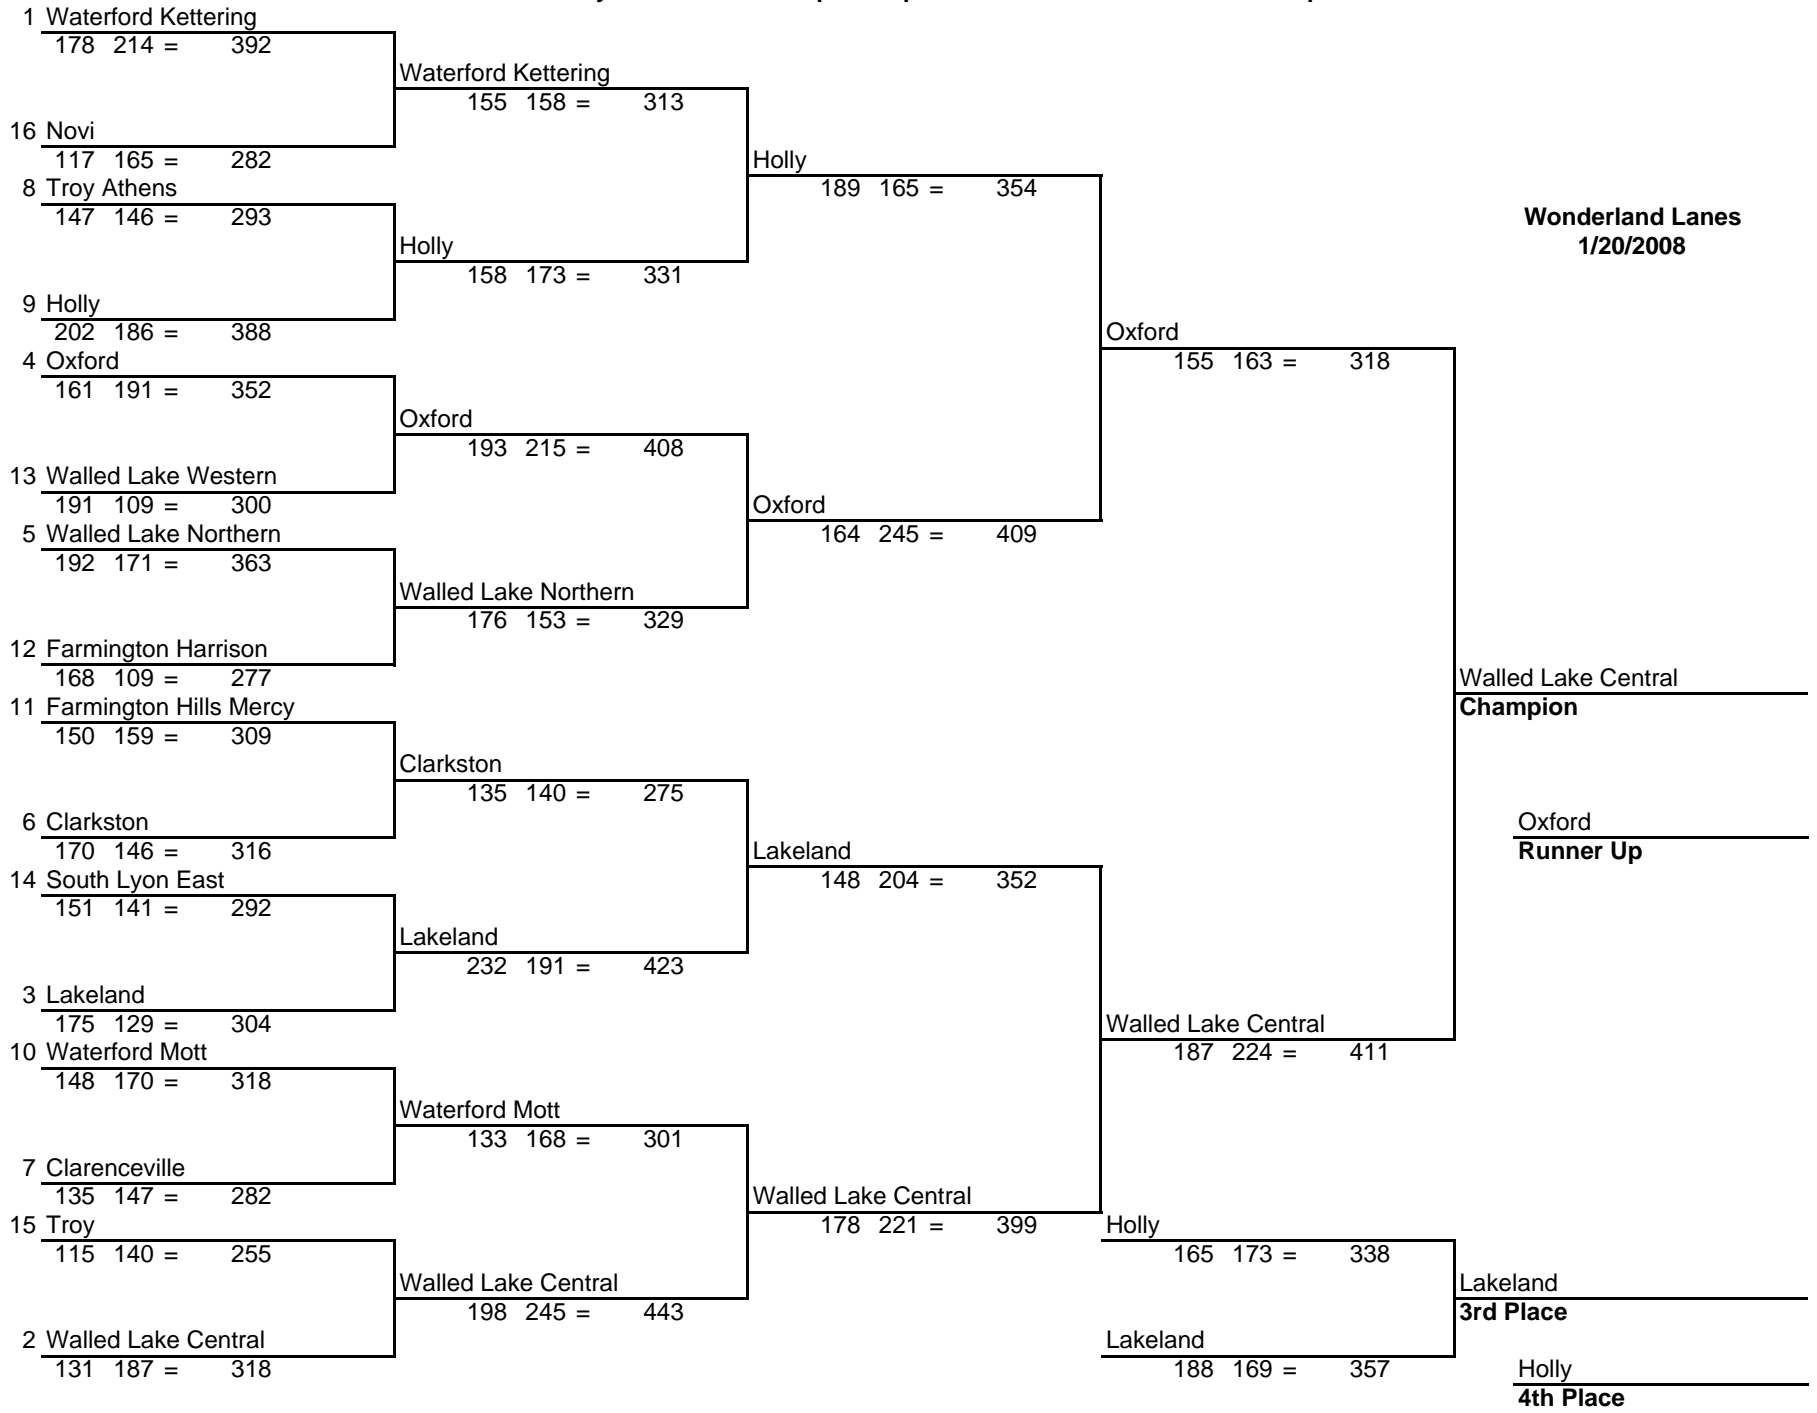

Oakland County Girls Team Championship - Head to Head Baker Match Competition Scores

Oakland County Girls Individuals

Place	ID	Bowler	School	Game 1	Game 2	Game 3	Totals
1	61	Carlee Klein	Walled Lake Western	247	177	219	643
2	101	Holly Broadwater	Waterford Kettering	208	233	194	635
3	185	Brittany Henry	South Lyon	234	204	170	608
4	23	Kelsey Rauh	Holly	179	246	179	604
5	5	Lindsay Heikkinen	South Lyon East	185	258	155	598
6	232	Ashlee High	Oxford	226	193	179	598
7	95	Megan Neil	Troy Athens	159	246	192	597
8	83	Amanda Wiska	Lakeland	205	171	219	595
9	194	Sarah Johnson	Walled Lake Central	203	206	181	590
10	102	Jessie Kidwell	Waterford Kettering	124	232	233	589
11	236	Kelly Cartner	Oxford	205	164	208	577
12	105	Brandi Zettel	Waterford Kettering	169	222	182	573
13	151	Jenna Law	Milford	126	168	279	573
14	191	Kaili Millbauer	Walled Lake Central	173	183	213	569
15	203	Ashley Batzer	Clarkston	204	191	167	562
16	131	Caitlin Mein	Walled Lake Northern	216	181	158	555
17	55	Kayla Land	Waterford Mott	182	158	214	554
18	195	Chelsea Castle	Walled Lake Central	163	153	233	549
19	253	Cartier Reed	Troy	180	189	180	549
20	15	Leslie Brown	Novi	181	214	153	548
21	41	Olivia McAlexander	Detroit Country Day	165	191	190	546
22	82	Olivia Weak	Lakeland	175	222	140	537
23	133	Taylor Brown	Walled Lake Northern	202	164	164	530
24	255	Michelle Fauls	Troy	191	164	168	523
25	121	Amber Cummins	Clarenceville	200	160	160	520
26	56	Angel Cole	Waterford Mott	160	199	159	518
27	193	Haley Hysell	Walled Lake Central	159	209	150	518
28	152	Beth Wolfe	Milford	190	167	151	508
29	75	Amanda Hirst	Royal Oak	166	183	157	506
30	53	Melissa Fairbrother	Waterford Mott	180	165	160	505
31	201	Stephanie Wiley	Clarkston	180	140	184	504
32	92	Becca Bouteiller	Troy Athens	194	117	192	503
33	111	Jenny Long	Farmington Hills Mercy	156	201	145	502
34	204	Caitlyn Stebbins	Clarkston	183	149	166	498
35	122	Amy Weible	Clarenceville	178	172	145	495
36	221	Tabetha Chapman	Farmington Harrison	136	181	176	493
37	213	Tessa Tomlin	Lake Orion	146	182	163	491
38	125	Amanda Dailey	Clarenceville	144	165	178	487
39	112	Shannon King	Farmington Hills Mercy	145	172	168	485
40	182	Lindsay Kremhelmer	South Lyon	172	159	154	485
41	46	Ming Xing	Detroit Country Day	155	124	197	476
42	94	Mandy Morton	Troy Athens	151	187	137	475
43	1	Beth Ringholz	South Lyon East	127	168	178	473
44	14	Brittney Affholter	Novi	140	171	162	473
45	13	Callie Wright	Novi	146	158	164	468
46	22	Allison Walz	Holly	154	153	159	466
47	4	Katie Pakkala	South Lyon East	172	144	148	464
48	93	Dana Kuntzler	Troy Athens	161	137	162	460
49	233	Anna Moses	Oxford	163	142	154	459
50	115	Sami Horsell	Farmington Hills Mercy	123	166	168	457
51	171	Diana Benish	North Farmington	127	156	172	455
52	252	Melissa King	Troy	135	179	138	452
53	135	Terra Derr	Walled Lake Northern	162	162	127	451