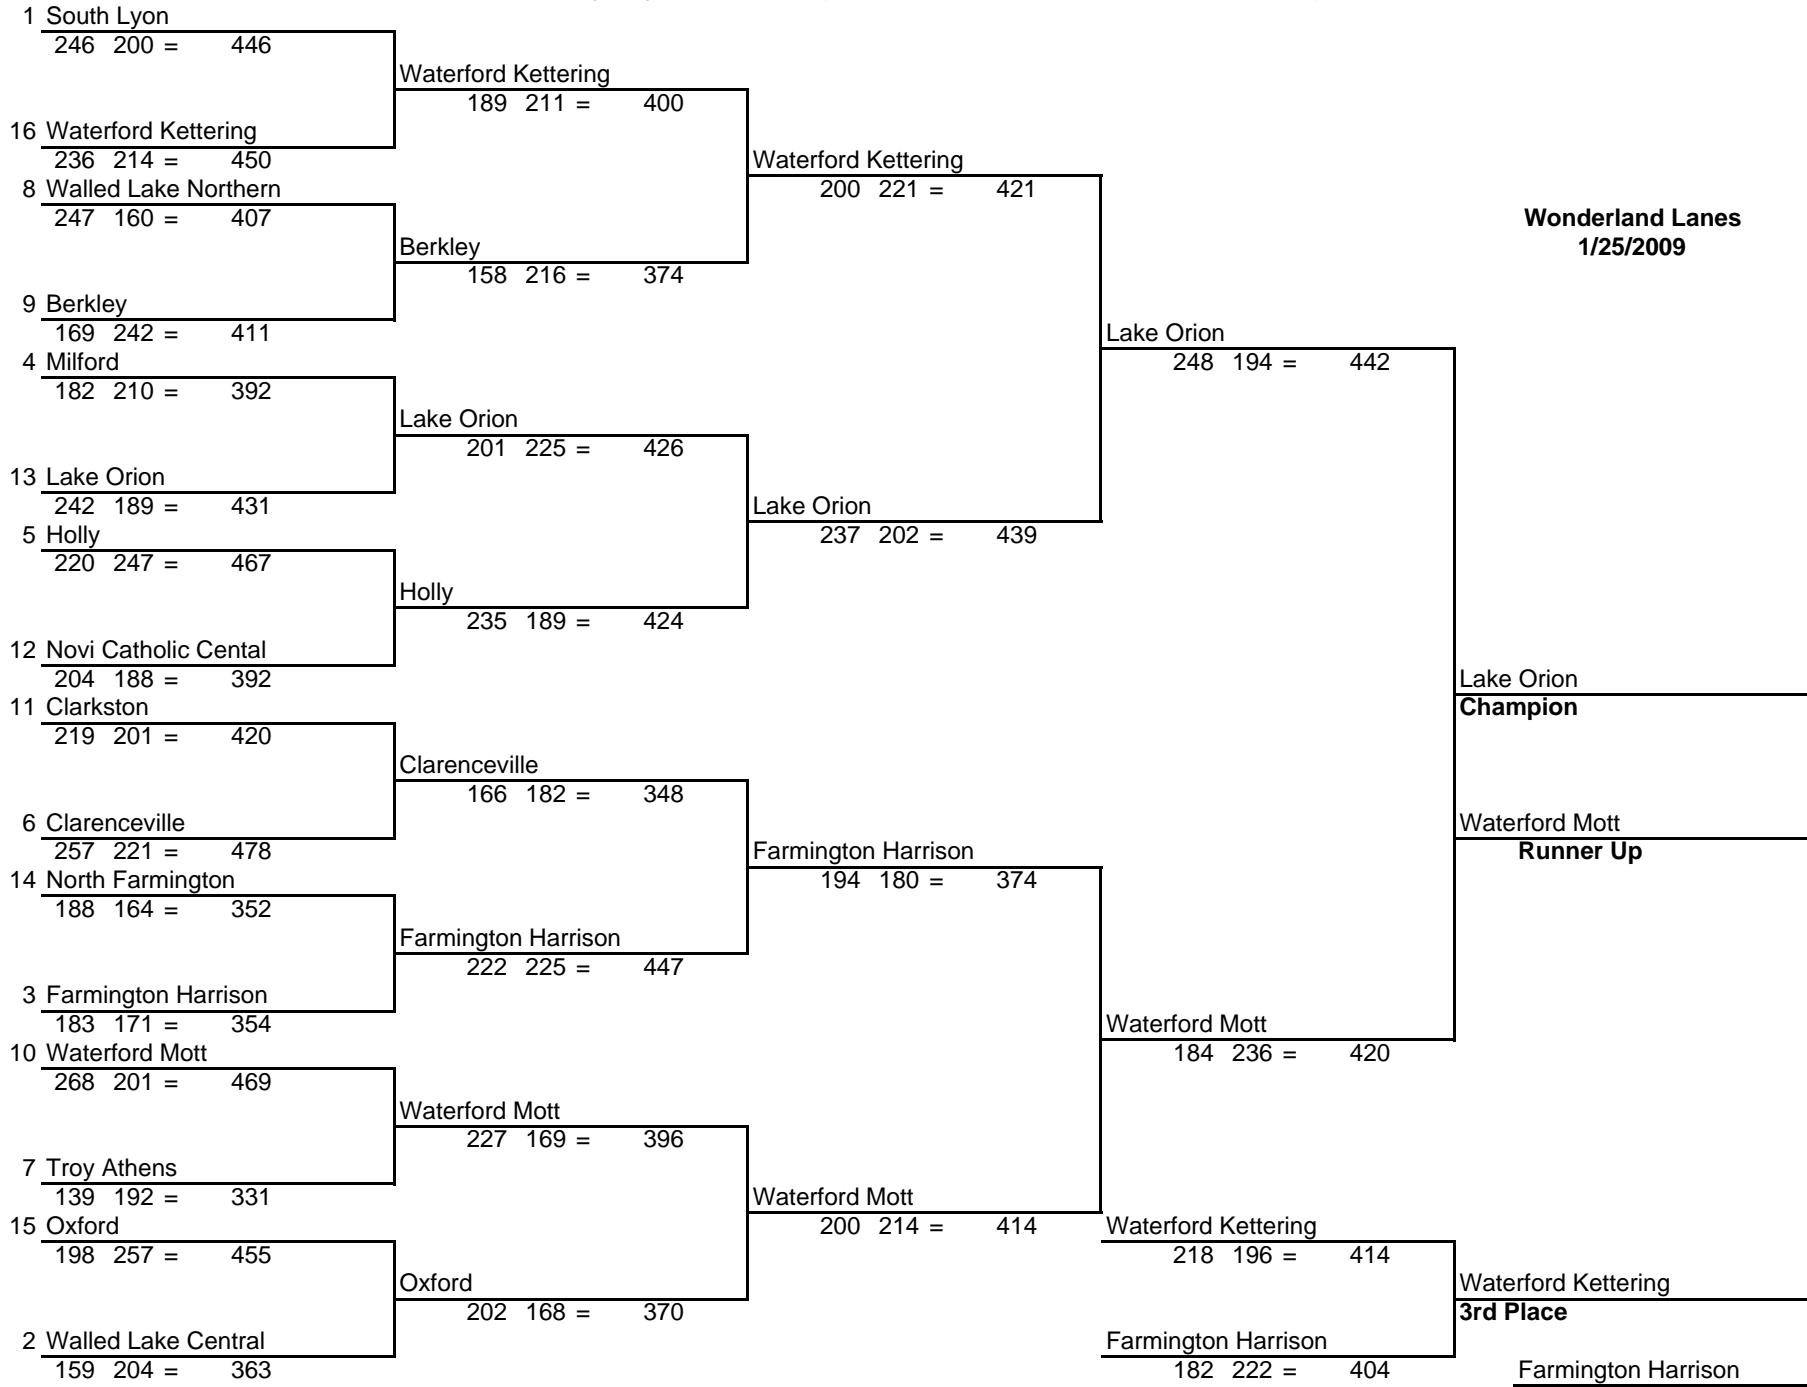

Oakland County Boy's Team Championship - Head to Head Baker Match Competition Scores

Oakland County Boys Individuals

Place	ID	Bowler	School	Game 1	Game 2	Game 3	Totals
1	2	Drew Klingler	Holly	235	231	278	744
2	93	Robert Schlotta	Farmington Harrison	225	268	226	719
3	51	Trey Brown	Milford	228	249	238	715
4	115	Peter Wagner	Berkley	244	203	267	714
5	113	Xavier Lindsey	Berkley	188	244	278	710
6	74	Fred Ringrose	South Lyon	265	219	220	704
7	1	Ben Charlick	Holly	224	226	245	695
8	35	Andrew Lippert	Bishop Foley Catholic	215	267	202	684
9	206	Jeff Suma	Lake Orion	240	196	247	683
10	137	Ricky Palarchio	Walled Lake Central	233	234	210	677
11	91	Tyler Vance	Farmington Harrison	220	223	231	674
12	53	Dakota McDonald	Milford	214	255	203	672
13	86	Jacob Brennan	Hazel Park	228	231	208	667
14	25	Danny Tursell	Walled Lake Northern	247	217	194	658
15	221	Matt Reaume	Royal Oak	213	228	213	654
16	94	Davis Vandercook	Farmington Harrison	216	223	215	654
17	244	Jim Stapleton	Clarkston	219	179	255	653
18	47	Matt Churay	Troy Athens	170	257	223	650
19	75	Jeff Kapler	South Lyon	215	232	200	647
20	245	Jake Smith	Clarkston	222	213	211	646
21	15	Chris Diaz	Clarenceville	187	235	223	645
22	236	Eric Pavlou	Novi Catholic Cental	188	264	190	642
23	152	Evan Giampa	Novi	202	245	194	641
24	225	Peter Devera	Royal Oak	168	238	235	641
25	72	Josh Rutkowski	South Lyon	241	206	192	639
26	133	Steve Hamilton	Walled Lake Central	235	210	194	639
27	121	Carl Boldt	Waterford Mott	198	227	211	636
28	13	Phillip Heidler	Clarenceville	214	186	236	636
29	92	John Clarahan	Farmington Harrison	259	211	165	635
30	23	Robbi McGuire	Walled Lake Northern	195	220	216	631
31	163	Andrew Hatfield	Lakeland	194	201	233	628
32	181	Chris Craft	Waterford Kettering	210	224	192	626
33	43	Bob Kirkpatrick	Troy Athens	200	215	211	626
34	183	Adam Lessel	Waterford Kettering	213	193	217	623
35	174	Ben Novak	North Farmington	200	197	226	623
36	182	Alex Dengate	Waterford Kettering	203	213	202	618
37	144	Justin Gunn	South Lyon East	183	198	237	618
38	11	Jason Bertera	Clarenceville	214	214	184	612
39	162	Cody Demeter	Lakeland	185	173	253	611
40	171	Justin Lapidis	North Farmington	192	218	200	610
41	252	Brandon Burgess	Oxford	203	207	199	609
42	46	Walt Stoi	Troy Athens	202	213	191	606
43	21	Nick Schilling	Walled Lake Northern	189	172	244	605
44	52	Steve Zaborowski	Milford	197	202	205	604
45	271	Chris Steward	Troy	153	231	215	599
46	54	Jeremy Uelsmann	Milford	183	191	224	598
47	241	Nick Cooper	Clarkston	174	242	182	598
48	165	Stephen Palombo	Lakeland	246	162	190	598
49	205	Blake Stephen	Lake Orion	204	189	204	597
50	44	Dan Isley	Troy Athens	244	200	151	595
51	264	Brian White	Ferndale	188	215	191	594
52	155	Tyler Odom	Novi	191	213	189	593
53	122	Joel Hartleroad	Waterford Mott	207	206	175	588