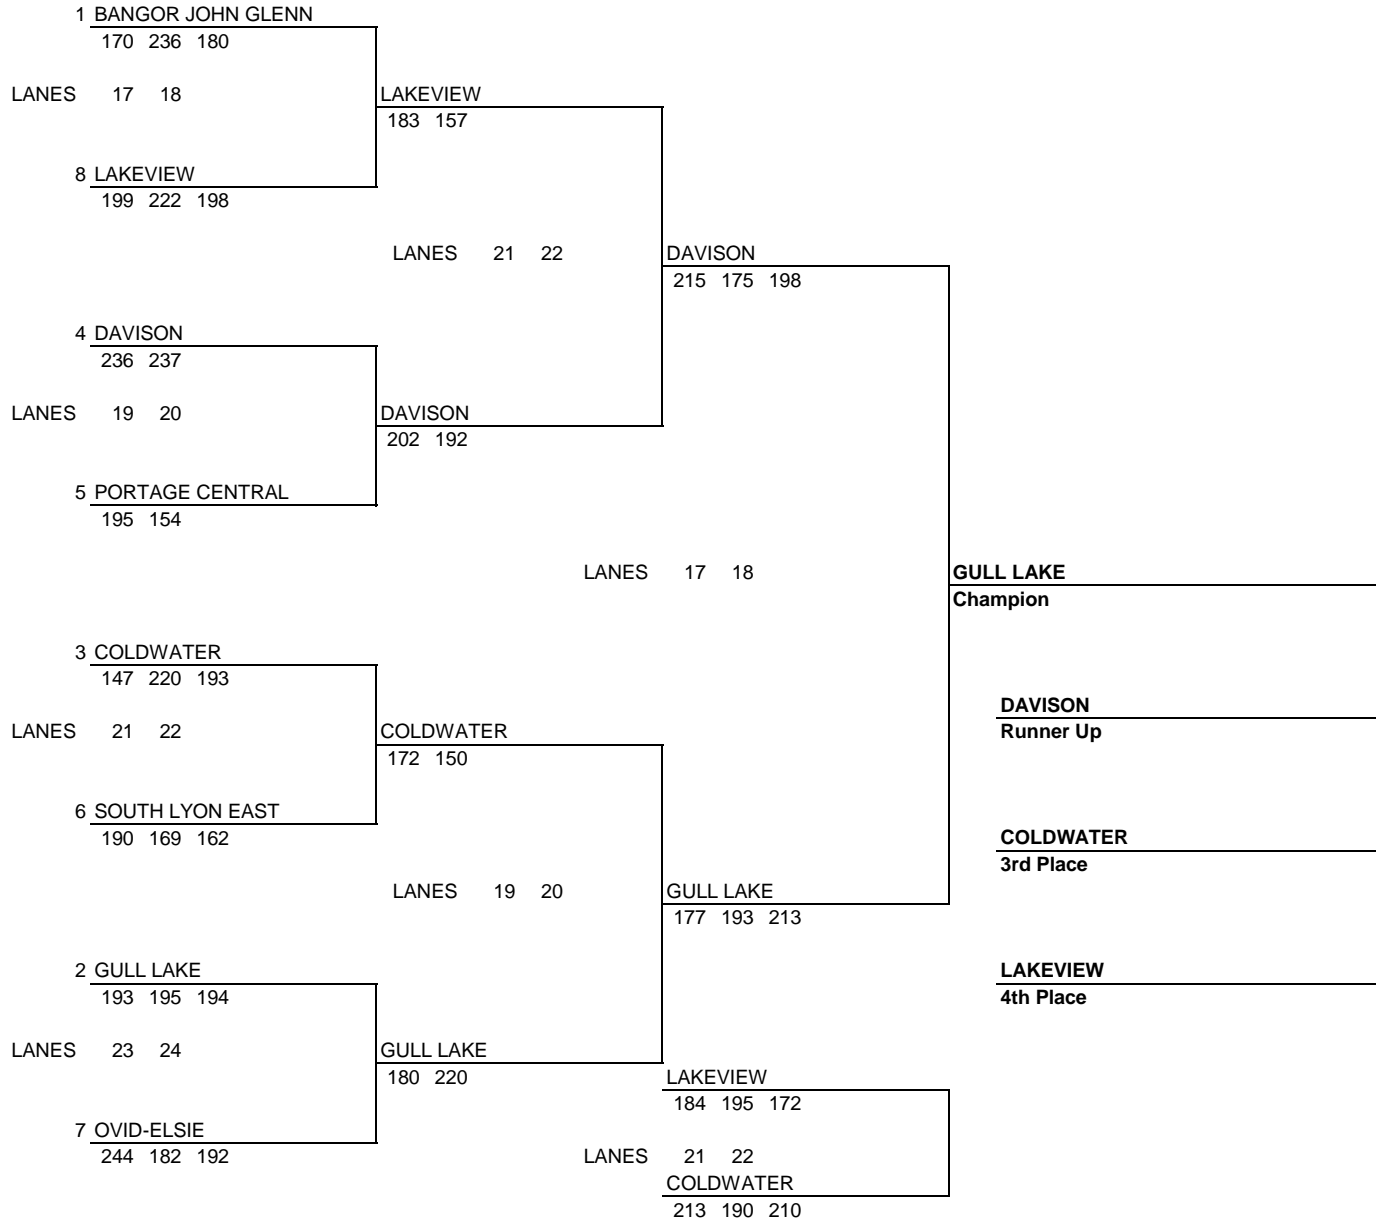

January 16, 2011

Bowl Swami's Battle of the Baker Girl's Qualifying

Pos.	TEAM	1	2	3	4	5	6	7	8	9	10	11	12	TOTAL	Average
1	TECUMSEH	215	165	237	142	193	201	157	180	201	147	187	267	2292	191.00
2	DAVISON	166	182	160	193	169	175	213	174	189	201	212	195	2229	185.75
3	OVID-ELSIE	159	211	126	178	194	149	169	182	201	171	204	167	2111	175.92
4	BANGOR JOHN GLENN	190	178	166	158	166	174	150	204	155	192	162	178	2073	172.75
5	PENNFIELD	149	159	212	159	154	141	171	156	152	201	191	166	2011	167.58
6	COLDWATER	150	168	158	170	145	128	168	202	178	178	172	121	1938	161.50
7	MARSHALL	142	168	131	146	153	146	152	125	168	159	197	141	1828	152.33
8	BRIGHTON	145	166	158	150	132	133	128	140	140	180	161	159	1792	149.33
9	PINCONNING	156	155	148	174	123	189	111	135	146	155	168	125	1785	148.75
10	PARMA WESTERN	139	150	128	144	144	173	122	147	135	172	180	150	1784	148.67
11	IONIA	117	148	146	146	121	150	128	158	141	166	133	181	1735	144.58
12	COLOMA	115	154	160	152	163	101	140	126	115	153	162	163	1704	142.00
13	ST. LOUIS	122	158	128	138	147	125	135	107	157	155	133	192	1697	141.42
14	HARTLAND	166	133	163	125	138	155	111	128	127	148	134	147	1675	139.58
15	ALMA	134	162	138	161	130	129	141	158	125	118	130	148	1674	139.50
16	GULL LAKE	112	118	151	119	119	123	149	116	173	136	140	175	1631	135.92
17	BATTLE CREEK CENTRAL	137	130	137	131	114	95	158	126	129	103	175	144	1579	131.58
18	LAKEVIEW	124	108	106	124	137	128	123	105	160	148	118	125	1506	125.50
19	SOUTH LYON EAST	137	113	135	112	133	155	92	148	94	101	120	125	1465	122.08
20														0	#DIV/0!
21														0	#DIV/0!
22														0	#DIV/0!
23														0	#DIV/0!
24														0	#DIV/0!
25														0	#DIV/0!
26														0	#DIV/0!
27														0	#DIV/0!
28														0	#DIV/0!
29														0	#DIV/0!
30														0	#DIV/0!

**Battle of the Baker
Boy's Final**

**M66 Bowl
Battle Creek, MI
January 16, 2011**