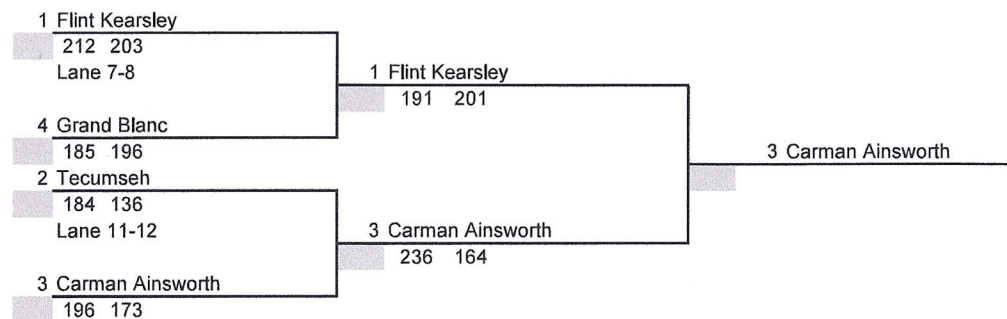

## Flint Metro Conference Championship Tournament Girls Team

Richfield Bowl

Flint, Michigan  
January 22, 2012

Place	School	Game 1	Game 2	Game 3	Totals
1	Flint Kearsley	1033	1148	991	3172
2	Tecumseh	1008	1081	984	3073
3	Carman Ainsworth	945	971	906	2822
4	Grand Blanc	914	889	885	2688
5	Kearsley JV	923	815	949	2687
6	Bangor John Glenn	854	994	819	2667
7	Bay City Western	869	842	907	2618
8	Ovid Elsie	842	779	818	2439
9	Saginaw Heritage	785	909	728	2422
10	Perry	805	759	772	2336
11	Tecumseh JV	778	723	810	2311
12	Davison JV	775	691	837	2303
13	Marysville	807	729	755	2291
14	Clio	699	713	696	2108
15	Powers	694	700	705	2099
16	Lapeer East	710	704	657	2071
17	Lapeer West	649	729	677	2055
18	Swartz Creek	700	614	718	2032
19		0	0	0	0
19		0	0	0	0