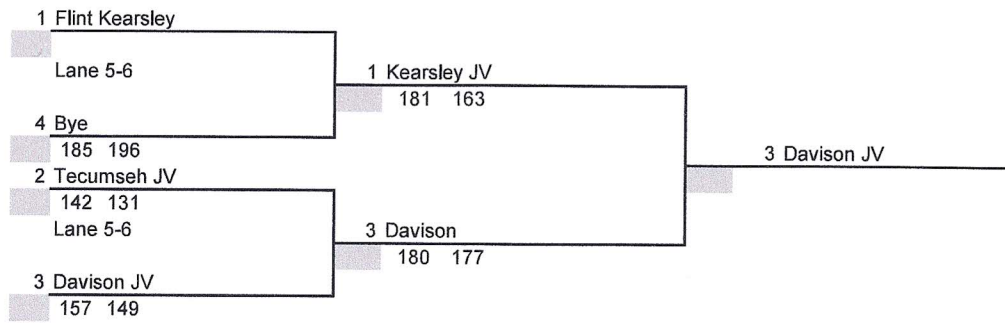

Davison JV
Champion

Flint Kearsley
Runner Up

Flint Metro Conference Championship Tournament

Richfield Bowl

Girls Singles

Flint, Michigan
January 22, 2012

Place	Bowler	School	Game 1	Game 2	Game 3	Totals
1	Hannah Ploof	Flint Kearsley	265	225	245	735
2	Kayla Emmendorfer	Flint Kearsley	204	300	222	726
3	Jordan Richard	Tecumseh	236	228	248	712
4	Andrea Sykes	Grand Blanc	241	197	237	675
5	Shamonica Simon	Carman Ainsworth	223	216	211	650
6	Lauren McKowen	Tecumseh	208	246	195	649
7	Kenzey Lord	Carman Ainsworth	243	179	226	648
8	Becca Iversen	Flint Kearsley	225	205	215	645
9	Haley Richard	Tecumseh	225	220	191	636
10	Destiny Kennedy	Bangor John Glenn	190	236	203	629
11	Kelsey Howay	Lapeer East	205	220	199	624
12	Aydreonna Pelton	Bangor John Glenn	201	231	180	612
13	Samantha Handa	Grand Blanc	204	191	203	598
14	Emily Wheeler	Kearsley JV	177	169	244	590
15	Brianna Cords	Perry	168	190	224	582
16	Alexxa Flood	Kearsley JV	201	192	187	580
17	Taylor White	Perry	240	163	169	572
18	Makaylin Palatka	Ovid Elsie	198	202	166	566
19	Amber Glynn	Saginaw Heritage	199	210	152	561
20	Haley Delestowicz	Bay City Western	169	161	229	559
21	Savanna Murry	Tecumseh	161	203	192	556
22	Caoilinn Murphy	Powers	204	181	163	548
23	Brianna Wiemer	Tecumseh JV	190	172	185	547
24	Emma Britten	Perry	165	198	183	546
25	Claudia Gielda	Bay City Western	190	204	151	545
25	Bailey Baldwin	Lapeer West	166	199	180	545
27	Hannah Orweller	Ovid Elsie	204	160	179	543
28	Ashley Griffin	Davison JV	222	150	170	542
29	Amber Boelter	Bay City Western	212	153	176	541
30	Breanne Bell	Bangor John Glenn	167	210	158	535
31	Quinisha Burnett	Carman Ainsworth	146	212	168	526
32	Taylor Hare	Saginaw Heritage	160	215	141	516
33	Yakira Hughes	Carman Ainsworth	183	171	160	514
34	Kayla Wild	Tecumseh JV	178	145	190	513
35	Taylor Brown	Davison JV	161	200	151	512
35	Alexis Flenniken	Grand Blanc	165	161	186	512
35	Abby Kuehne	Bay City Western	136	184	192	512
38	Tori Huss	Ovid Elsie	188	150	169	507
39	Ashley Dart	Swartz Creek	199	147	159	505
40	Mackenzie Visga	Marysville	190	142	164	496
41	Taylor Sonnenberg	Saginaw Heritage	166	169	158	493
42	Taylor Volpe	Marysville	171	149	165	485
42	Jade Babcock	Clio	153	160	172	485
44	Kassidy Lord	Carman Ainsworth	150	193	141	484
45	Kayla Dziadzio	Powers	138	166	172	476
46	Emily Westendorf	Saginaw Heritage	133	202	135	470
47	Erica Bruce	Kearsley JV	202	155	112	469
48	Jessica Hauxwell	Lapeer East	172	164	132	468
49	Jennifer Lietzow	Marysville	166	141	160	467
50	Sydney Ross	Clio	170	153	134	457